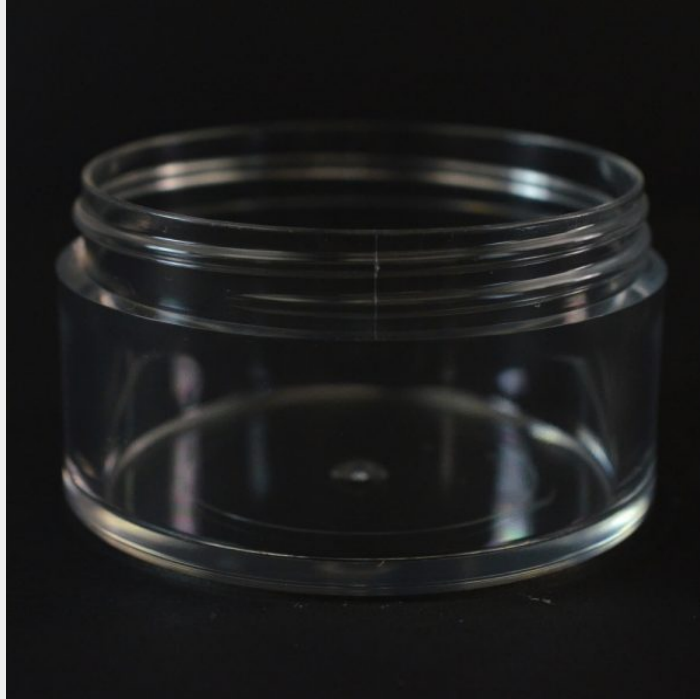

## 100 ML 70/400 HEAVY WALL CLEAR PETG JAR

SKU: 125810 | Category: [PETG Jars](#) |

### ADDITIONAL INFORMATION

Size Capacity	<a href="#">100 ML</a>
Neck Finish	70/400

<b>Color</b>	Clear
<b>Material</b>	PETG
<b>Style Shape</b>	Thick Wall