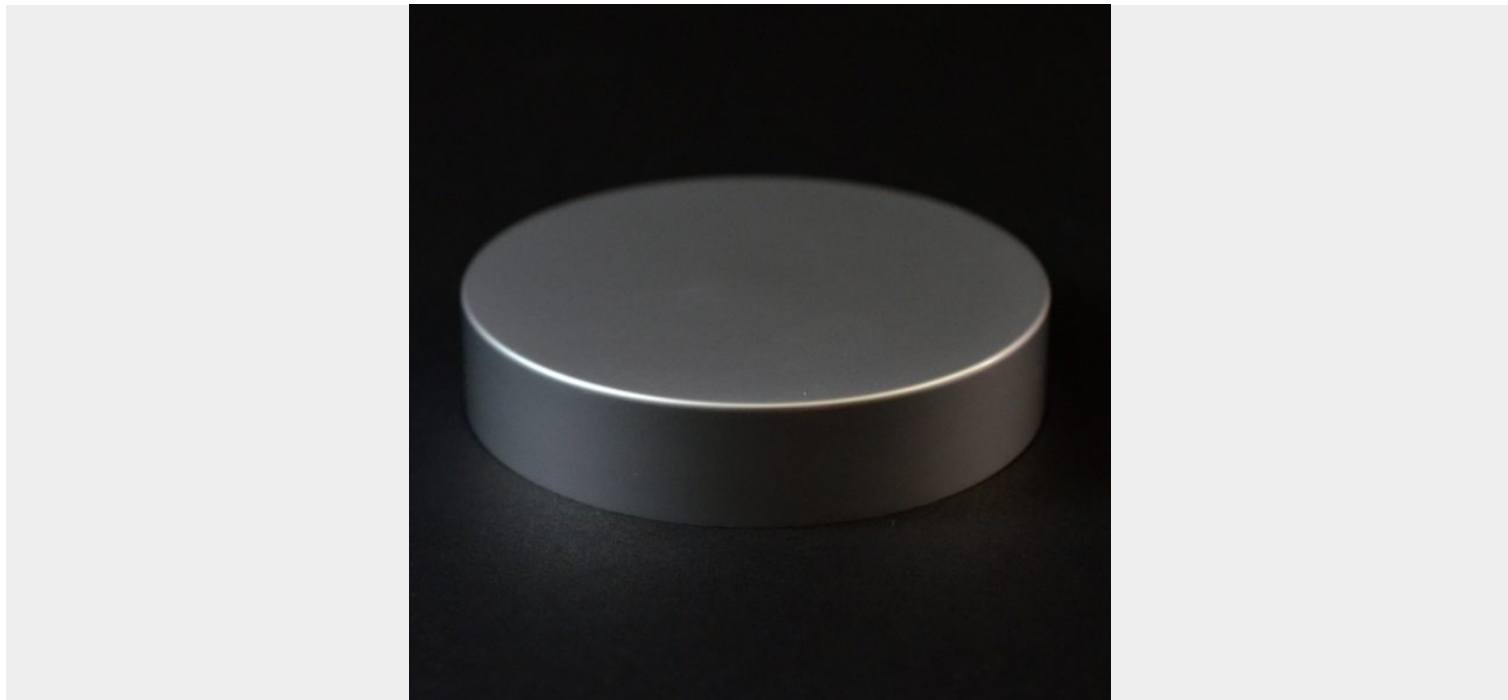

## **40/400 MATTE SILVER METAL OVERSHELL STRAIGHT SIDED CAP F217**

**SKU:** 113010 | **Categories:** [Featured Items](#), [Metal Overshell Plastic Caps](#), [New](#) |

### **ADDITIONAL INFORMATION**

<b>Neck Finish</b>	40/400
<b>Color</b>	Silver

**Material** PP/ALUMINUM

**Style Shape** Non Dispensing