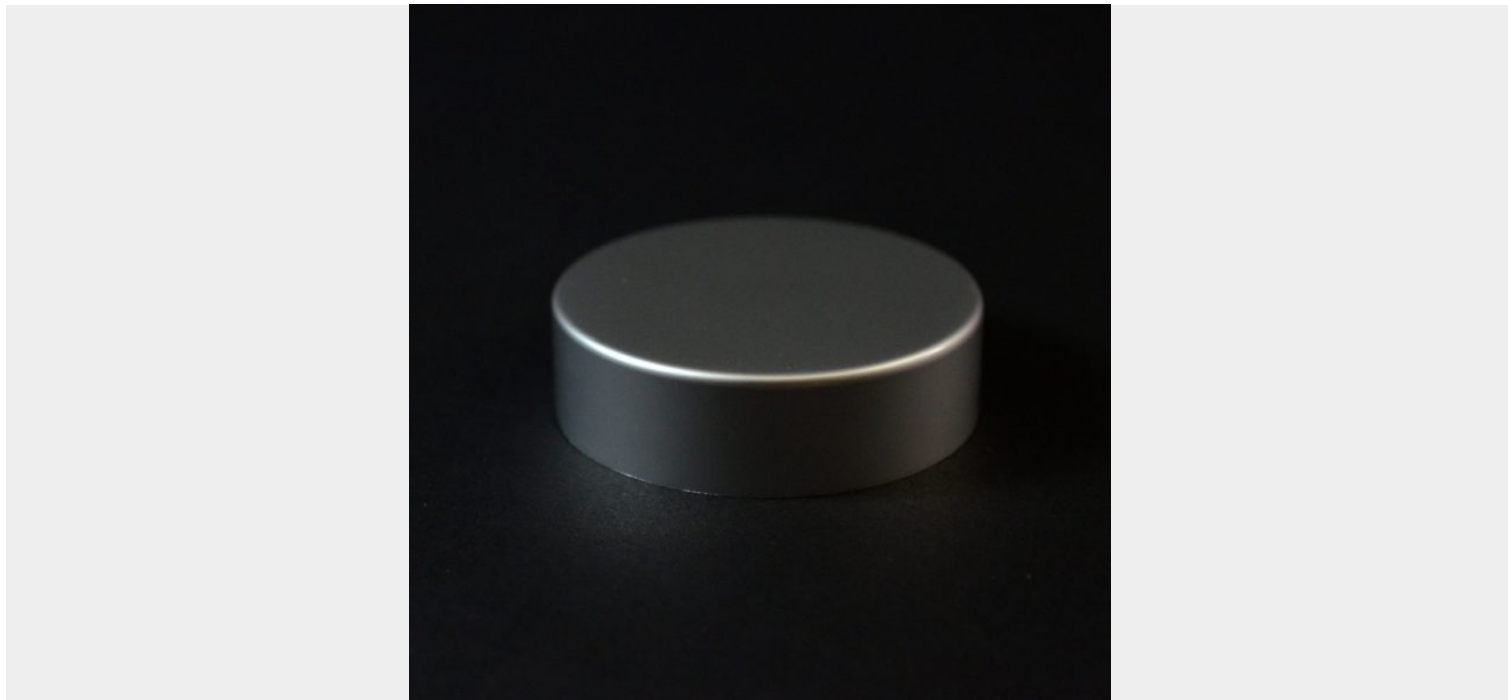

## **48/400 MATTE SILVER METAL OVERSHELL STRAIGHT SIDED CAP F217**

**SKU:** 137360 | **Categories:** [Caps](#), [Metal Overshell Plastic Caps](#), [Non-Dispensing Caps](#), [Plastic Caps](#) |

### **ADDITIONAL INFORMATION**

<b>Neck Finish</b>	48/400
<b>Color</b>	Silver

**Material** PP/ALUMINUM

**Style Shape** Non Dispensing