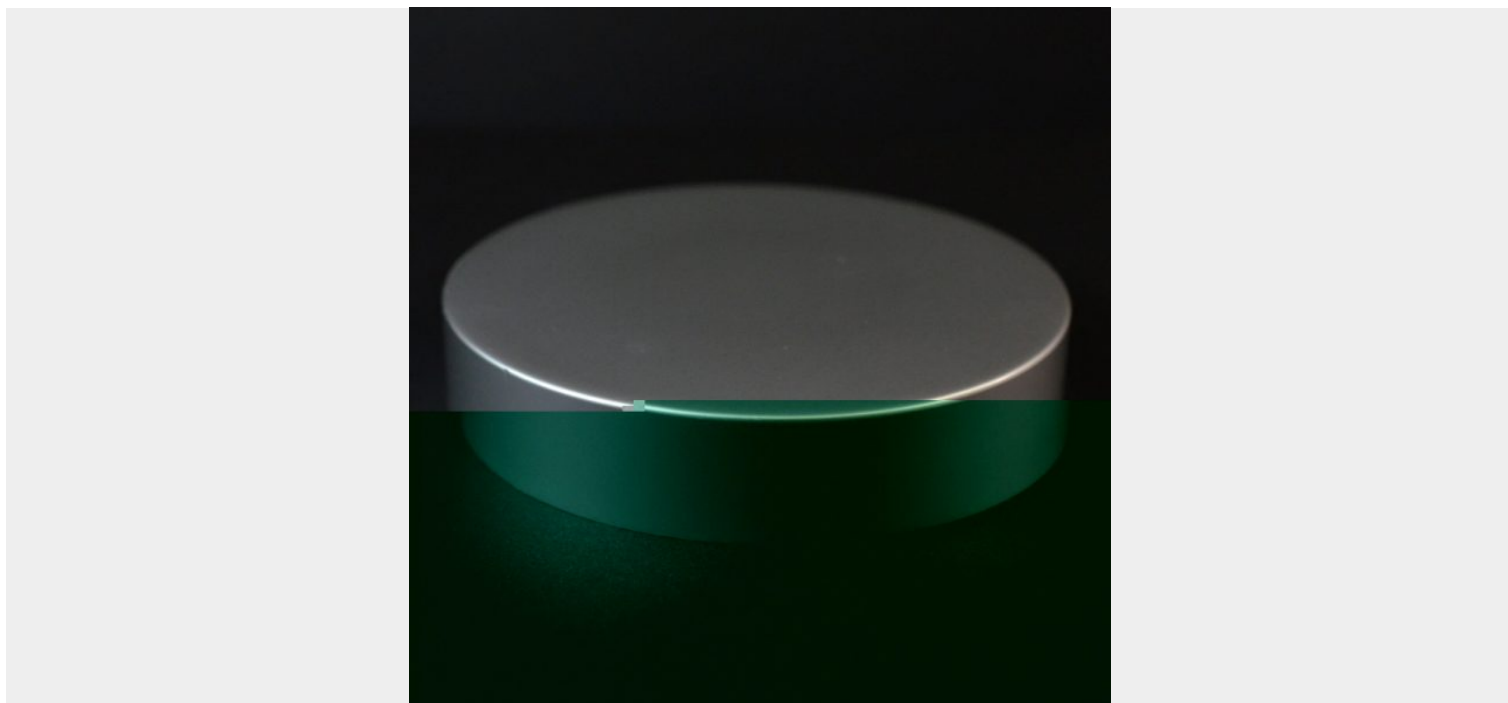

# 89/400 MATTE SILVER METAL OVERSHELL STRAIGHT SIDED CAP F217

SKU: 137510 | Categories: [Caps](#), [Metal Overshell Plastic Caps](#), [Non-Dispensing Caps](#), [Plastic Caps](#) |

## ADDITIONAL INFORMATION

Neck Finish	89/400
Color	Silver

**Material** PP/ALUMINUM

**Style Shape** Non Dispensing