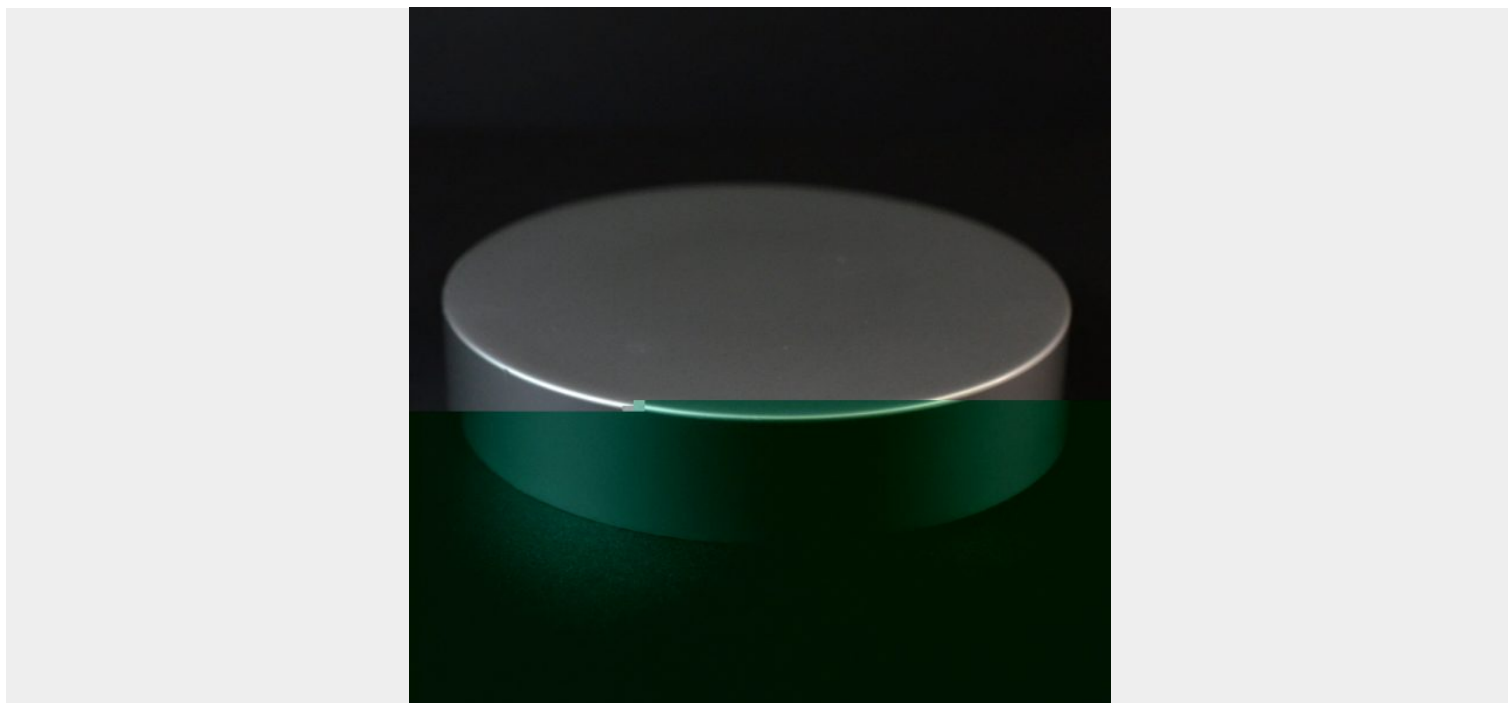

## **89/400 MATTE SILVER METAL OVERSHELL STRAIGHT SIDED CAP F217**

**SKU:** 137510 | **Categories:** [Caps](#), [Metal Overshell Plastic Caps](#), [Non-Dispensing Caps](#), [Plastic Caps](#) |

### **ADDITIONAL INFORMATION**

<b>Neck Finish</b>	89/400
<b>Color</b>	Silver

**Material** PP/ALUMINUM

**Style Shape** Non Dispensing