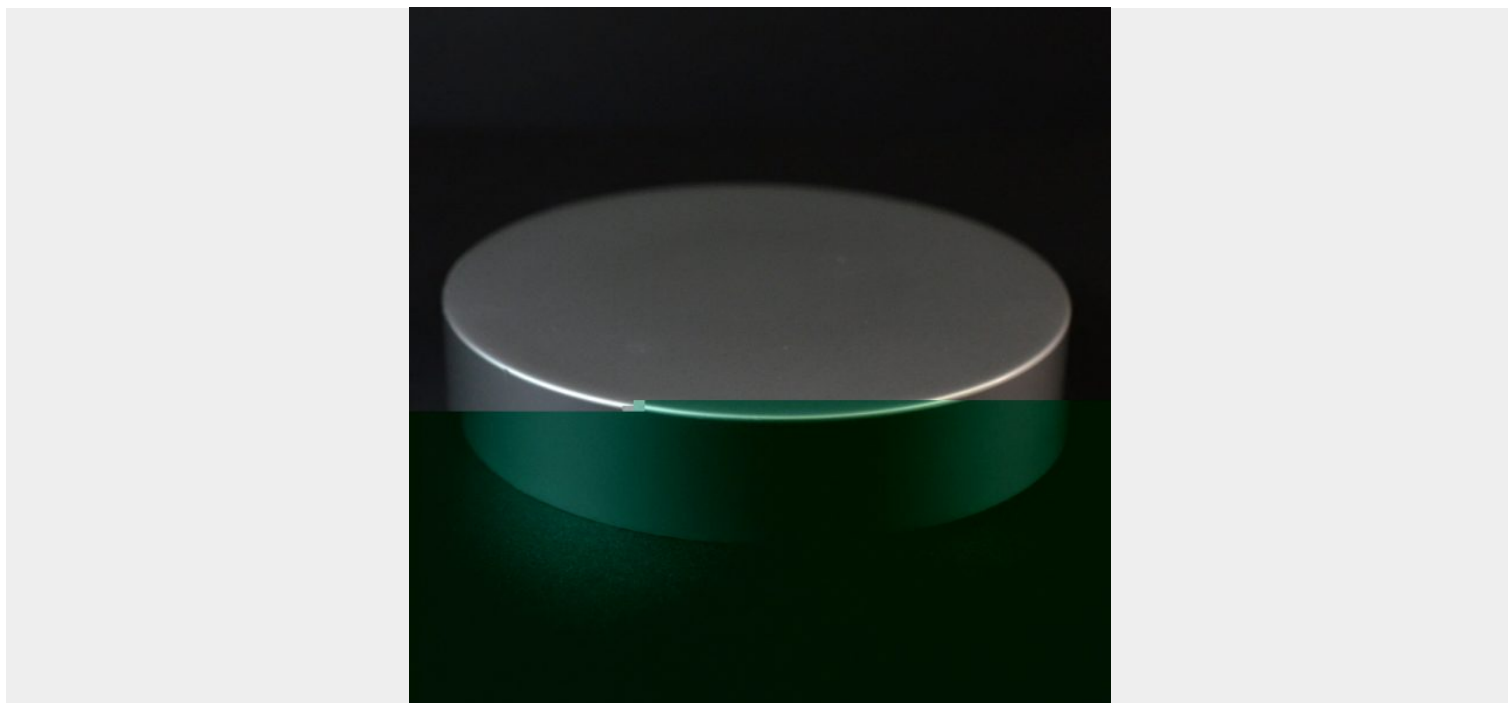

## **89/400 MATTE SILVER METAL OVERSHELL STRAIGHT SIDED CAP F217**

**SKU:** 137510 | **Categories:** [Caps](#), [Metal Overshell Plastic Caps](#), [Non-Dispensing Caps](#), [Plastic Caps](#) |

### **ADDITIONAL INFORMATION**

<b>Neck Finish</b>	89/400
<b>Color</b>	Silver

<b>Material</b>	PP/ALUMINUM
<b>Style Shape</b>	Non Dispensing